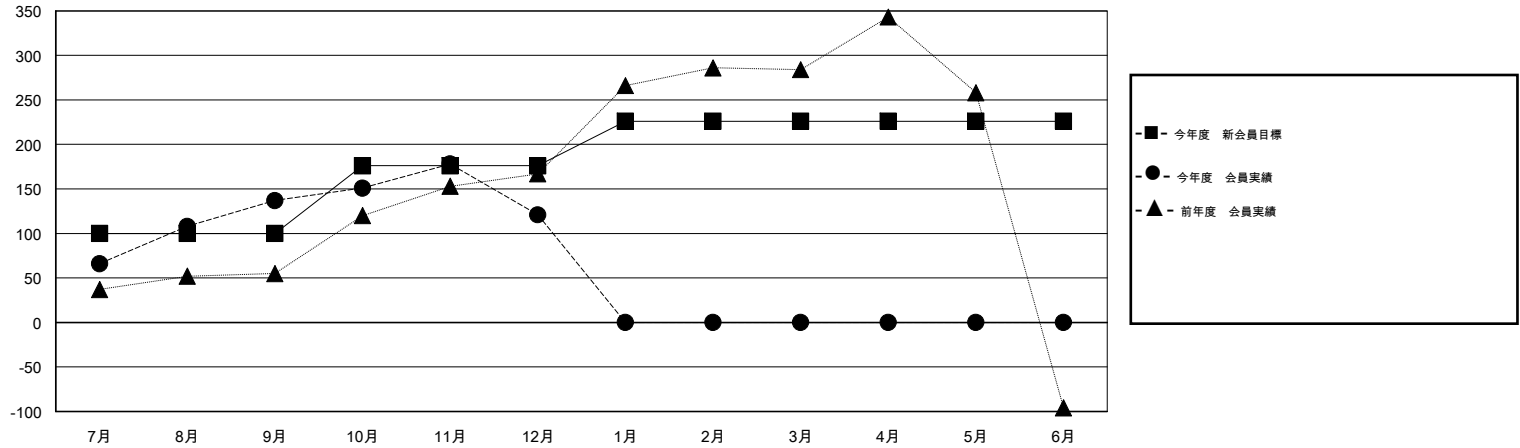

MONTHLY MEMBERSHIP PROGRESS REPORT

District 336 A

Results as of: 12/31/2016

GMT: Masayoshi Maruyama

地域 JAPAN

GMT会則地域 5-Jap

クラブ				
結果 : 2016-2017				
四半期	新クラブ目標	新クラブ	解散クラブ	純増 / 減
7月/8月/9月	0	1	0	1
10月/11月/12月	1	0	0	0
1月/2月/3月	0	0	0	0
4月/5月/6月	0	0	0	0

名				
結果 : 2016-2017				
四半期	新会員目標	チャーターメン バー / 新会員	退会者	純増 / 減
7月/8月/9月	100	246	109	137
10月/11月/12月	76	114	130	-16
1月/2月/3月	50	0	0	0
4月/5月/6月	0	0	0	0

新クラブ目標及び実績累計

会員目標及び実績累計

解散クラブ: 0	107 CLUBS OF 147 一名以上の新会員を登録	男女別
		男性 4,735 (75.94%)
		女性 1,500 (24.06%)
退会者	健康診断データはこちら	家族会員 1,976
物故会員 15		世帯主 879
クラブ解散 0		世帯主以外 1,097
その他 224		
合計 239		